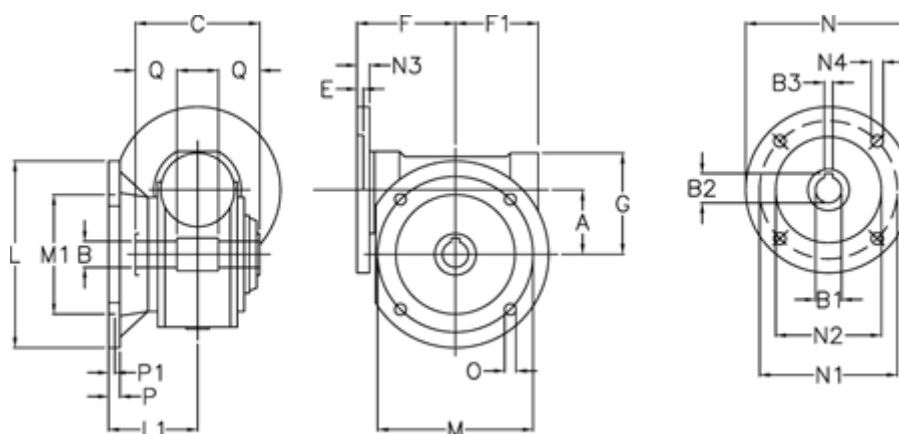

Varenummer: 3902150010555
 Beskrivelse: Snekkegear
 VF 150-FC1-10-160B5, ekskl. smøremiddel

Mål

A = 150	F1 = 179	N2 = 250
B = 50 H7	G = 218	N3 = 18
B1 E7 = 42	L = 350	N4 = 18
B2 = 44.6	L1 = 145.5	O = 18
B3 H9 = 12	M = 290	P = 22
C = 175	M1 = 200	P1 = 13
E = 2	N = 350	Q = 55
F = 190	N1 = 300	